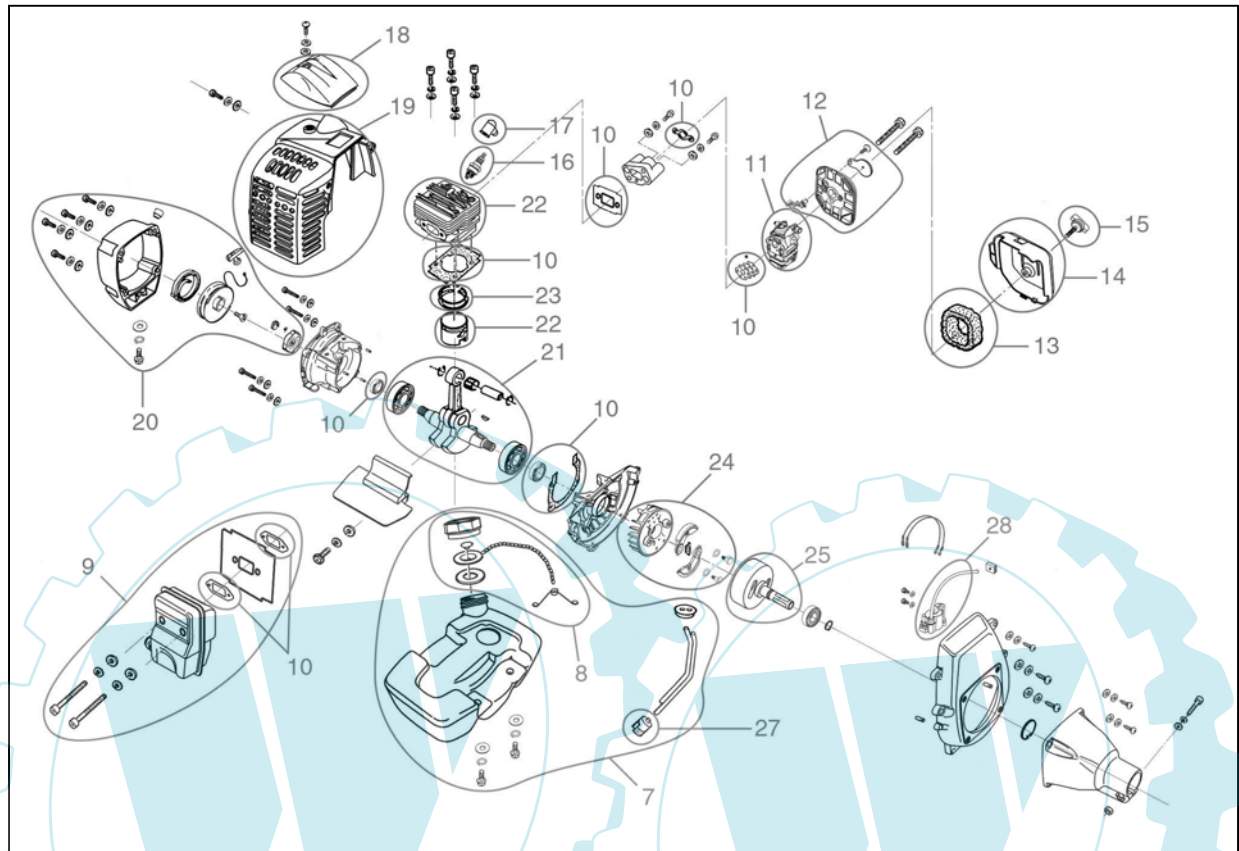

94068

Abb.2

# 94068

Pos.-Nr.	Ersatzteil-Nr.	Bezeichnung <u>Abb.1</u>	Pos.-Nr.	Ersatzteil-Nr.	Bezeichnung <u>Abb.2</u>
001	94030-01001	Bediengriff komplett	007	94030-01007	Benzintank komplett
002	94068-01002	Sägeeinheit komplett	008	94030-01008	Benzindeckel komplett
003	94068-01003	Abdeckung komplett	009	94030-01009	Auspuff komplett
004	94068-01004	Mutter M6	010	94030-01010	Dichtungssatz Motor
005	94068-01005	Kettenritzel komplett	011	94030-01011	Vergaser
006	94068-01006	Öltank komplett	012	94030-01012	Choke-Hebel Einheit
007	94068-01007	Ölschlauch	013	94030-01013	Luftfilter
008	94068-01008	Welle	014	94030-01014	Luftfilterdeckel
009	94068-01009	Rad A	015	94030-01015	Schraube Luftfilterdeckel
010	94068-01010	Rad B	016	94030-01016	Zündkerze L8RTF
011	94068-01011	Ölpumpe komplett	017	94030-01017	Zündkerzenstecker
013	94068-01013	Rad C	018	94030-01018	Abdeckung
014	94068-01014	Kettenspanner komplett	019	94030-01019	Abdeckung Motor
015	94068-01015	Kettenschutz	020	94030-01020	Anwerfereinheit komplett
016	94068-01016	Hülse	021	94030-01021	Kurbelwelle kpl.
017	94068-01017	Antriebswelle Säge	022	94030-01022	Zylinder komplett mit Kolben
018	94068-01018	Mittelstück komplett	023	94030-01023	Kolbenringe
019	94068-01019	Flügelmutter	024	94030-01024	Kupplung komplett
020	94068-01020	Tragegurt komplett	025	94068-01025	Kupplungsglocke
021	94068-01021	Öltankdeckel	027	94030-01027	Benzinfilter
026	94030-01026	EIN/AUS Schalter	028	94030-01028	Zündspule
030	94030-01030	Motor komplett	o.Abb.	94030-01031	Luftfilter kpl.
031	94068-01022	Schaftrohr/Welle Motor			
032	94068-01023	Schaftrohr/Welle Säge			
				<b>Katalog-Nr.</b>	<b>Zubehör</b>
				94075	Ersatzschwert
				94076	Ersatzkette